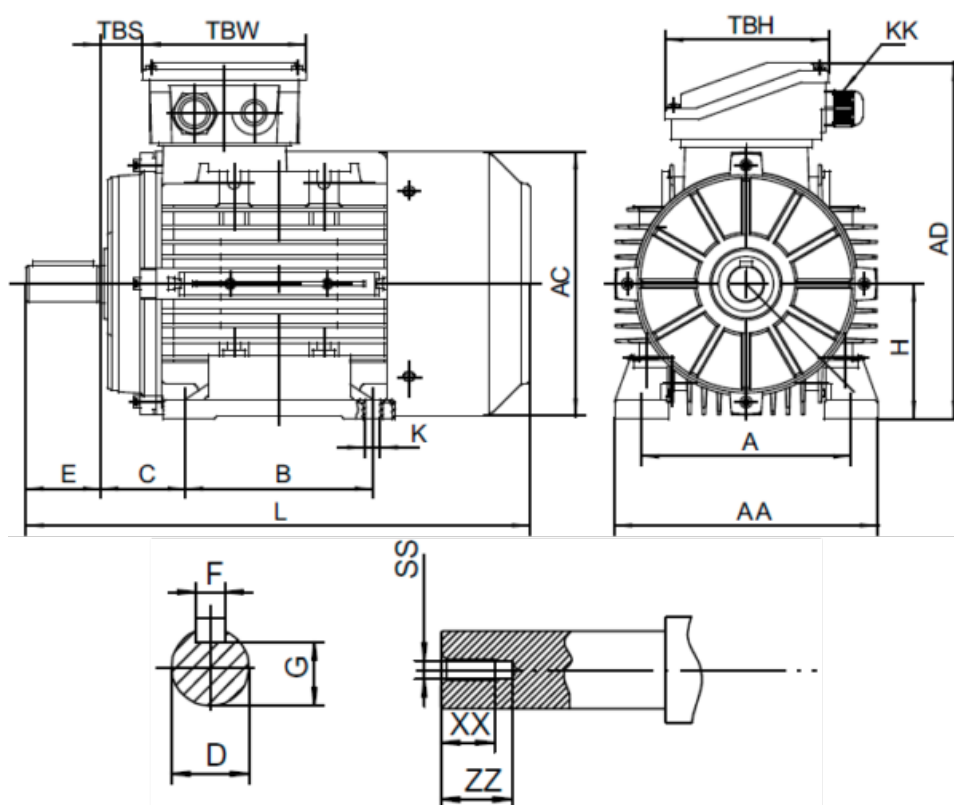

Varenummer: 253900150212  
 Beskrivelse: Kleedrive T4A 90S-2 1.5kw 2800 o/min  
 3x230/400V 50 HZ IP55 B3 Eff=86,5%

## Mål

A = 140	F = 8	TBW = 109
AA = 176	G = 20	XX = 19
AC = Ø177	H = 90	ZZ = 25
AD = 235	KK = -	
B = 100	L = 313	
C = 56	SS = M8	
D = Ø24	TBH = 109	
E = 50	TBS = 28.5	